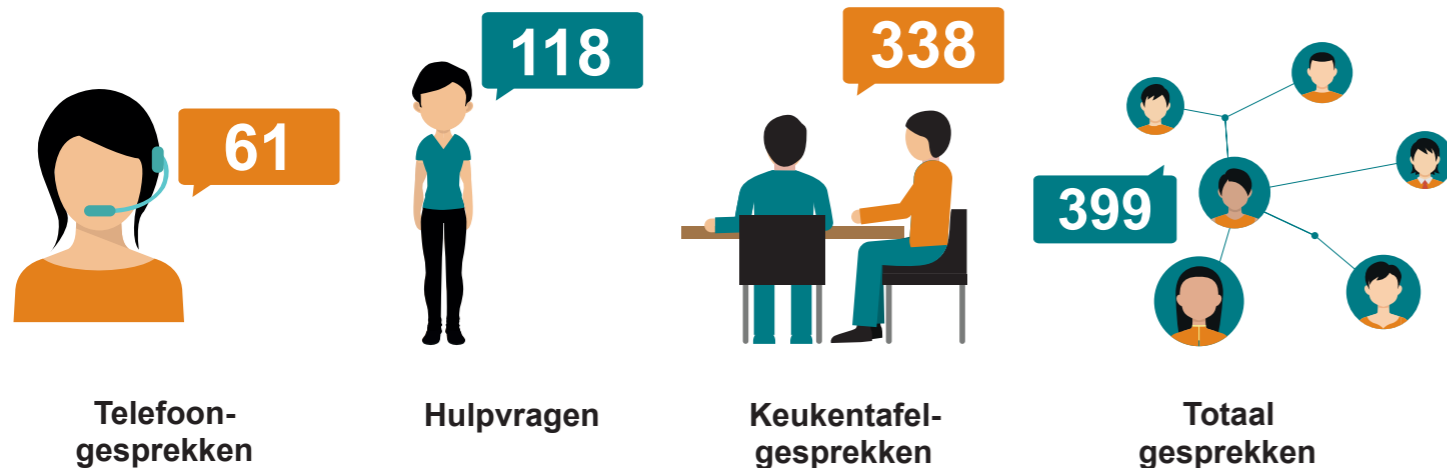

Stichting Zorg om Boer en Tuinder is een onafhankelijke vrijwilligersorganisatie met ruim 40 vrijwilligers in heel Nederland die een luisterend oor bieden aan boeren en tuinders. Ondernemers die zich zorgen maken, twijfelen over de richting die het bedrijf op moet, zorg hebben over de financiële situatie of met

andere vragen worstelen kunnen bij ZOB terecht. Alle vrijwilligers zijn goed bekend met of komen uit de agrarische sector en beschikken over een uitgebreid inzetbaar netwerk. Deze zogeheten ervaringsdeskundigheid maakt de herkenning groot en de drempel om in gesprek te gaan laag.

VRIJWILLIGERSORGANISATIE MET ERVARINGSDESKUNDIGEN

Van mens tot mens

De vrijwilligers van Zorg Om Boer en Tuinder zijn maatjes voor boeren en tuinders die behoefte hebben aan een luisterend oor. Je kunt je verhaal doen en klankborden zonder dat er kosten aan verbonden zijn.

ACTIVITEITEN VAN DE VRIJWILLIGERS

DE AANLEIDING VOOR DE HULPVRAAG:

	Procent
financieën	28
familie en gezin	20
gezondheid	15
stoppen	11
overname opvolging	10
hoe verder	6
regelgeving	6
bedrijfsvoering en huisvesting	4